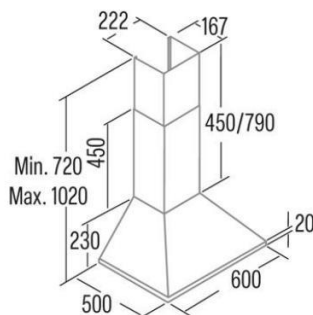

OMEGA 600 BK

Cod. 02002410

EAN 8422248109833

GYÁRI INFORMÁCIÓK

EAN/UPC	8422248109833
Jelleg	Sátras

Írányelvek EU65/2014 - EN61591, EN60704-2-13, EN50564

AEC (éves energiafogyasztás) (kWh/év)	95,4
EEL osztály (energiahatékonysági osztály)	C
FDE (folyadékdinamikai hatékonyság)	17,8
FDE osztály (folyadékdinamikai hatékonysági osztály)	D
LE (világítási hatékonyság) (lux/W)	33,3
LE osztály (világítási hatékonyság osztály)	A
GFE (zsírszűrési hatékonyság)	90,3
GFE osztály (zsírszűrési hatékonysági osztály)	B
Légáram normál módban MIN (m ³ /h)	385
Légáram normál módban MAX (m ³ /h)	645
Zajszint normál módban MIN (dB)	57,8
Zajszint normál módban MAX (dB)	71,8
Po (energiafogyasztás kikapcsolt módban) (W)	0
Ps (energiafogyasztás készenléti módban) (W)	0

Írányelvek EU 66/2014

f (faktor növekedés az idő függvényében)	1,4
EEL (energiahatékonysági Index)	81,3
QBEP (légáramlási pont maximális hatékonysága) (m ³ /h)	371,8
PBEP (nyomásponthatékony) (Pa)	314
WBEP (elektromos energiafogy. max. hatékonys. mellett) (W)	182,5
WL (Világítási rendszer névleges teljesítménye) (W)	3
EMIDDLE (Főzőfelület átlagos megvilágítása) (lux)	100

Külső méretek

Szélesség (mm)	600
Mélység (mm)	500
Maximum teljes magasság (mm)	890
Minimum teljes magasság (mm)	600
Csőcsatlakozás (mm)	150, 125

Tulajdonságok

Motorok száma	1
Motor modell	TA
Maximális nyomás (Pa)	430
Szűrő technológia	Alumínium háló
Vezérlés	Mechanikus nyomógomb
Booster	-
Fokozatok	3
Időzítő	-
Zsírszűrő-telítettség kijelző	-
Szénzsűrő-telítettség kijelző	-
Dimmer funkció	-
Csatlakozás	-
Távvezérlő	-
Kijelző	-